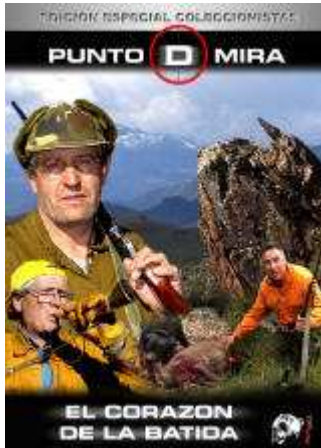

Colección: PUNTO DE MIRA

Sinopsis: El corazón de la batida, recrea desde una amplia perspectiva, lo que son las batidas de jabalí, en las salvajes montañas del norte catalán. Ofrece una visión más próxima a los perreros, verdaderos protagonistas de este tipo de caza, pero también disfrutarás de los mejores lances desde los puestos. Sin duda este documental recrea los lances de jabalí más salvajes y espectaculares que hayas visto. Nuestros cámaras han ido tras los perreros durante dos temporadas de caza, y han podido grabar las escenas más impactantes con la mejor calidad de imagen. Si realmente eres cazador, El corazón de la batida, es una película que te hará disfrutar.