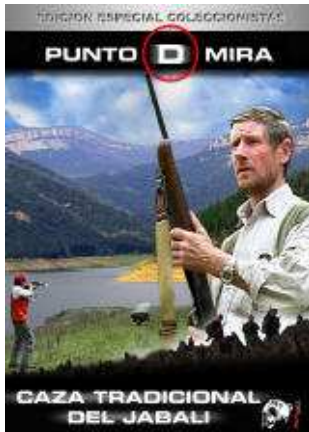

Rcma-02 Caza Tradicional del Jabalí

Colección: PUNTO DE MIRA

Sinopsis: En algunos lugares de la Península Ibérica y también en algunas zonas de Francia, todavía se sigue cazando según la tradición heredada de nuestros antecesores. Una forma de caza del jabalí, que manifiesta su belleza por la dificultad e igualdad de condiciones entre cazadores y animales. Dentro de los bosques y sin zonas delimitadas por el hombre, los perros de rastro deberán de localizar a los jabalíes, que una vez levantados, emprenderán la huida sin tregua. Observa en esta película como únicamente la experiencia de los cazadores en la elección de los puestos, y el tesón de los perros, es la única arma que disponen, para poder avistar a las piezas. Poder abatirlas, es el gran premio del cazador. Caza tradicional del jabalí, la forma más auténtica de caza.